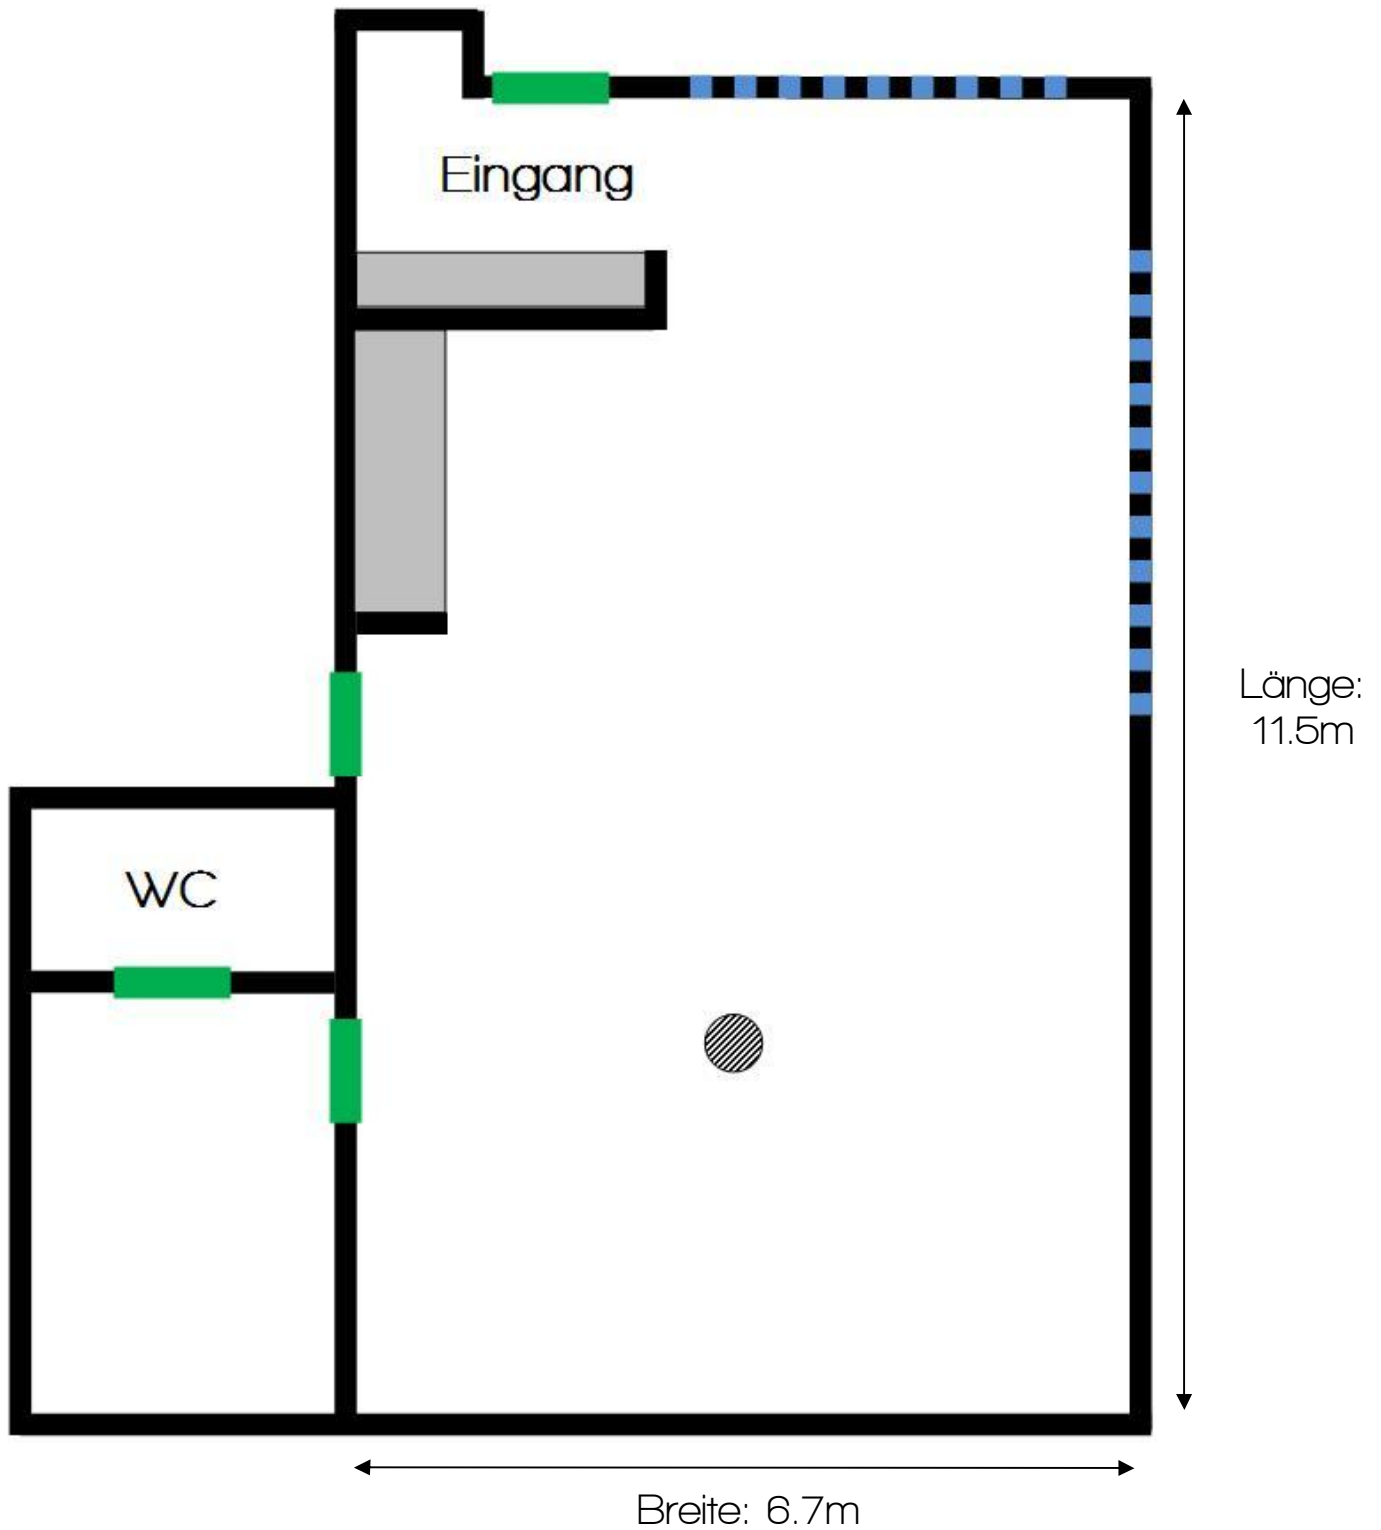

Raum der Begegnung

6014 Luzern-Littau • www.raum-der-begegnung.ch

Grün: Türen

Blau: Fenster

s/w: Säule in Raummitte